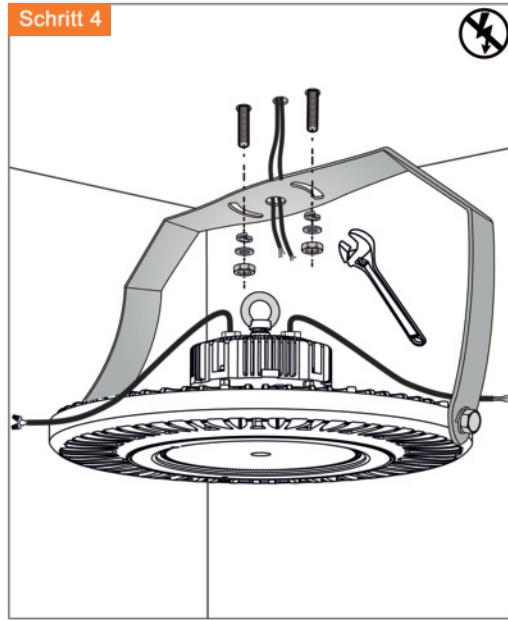

LED Hallenhängeleuchte

Installationsanleitung für die 90° Reflektormontage

Installationsanleitung

LED Hallenhängeleuchte

REV:V2.0 2019/10/04

- Beachten Sie das die Verwendung der Leuchte nur in einer Umgebungstemp. von -20°C bis +45°C möglich ist.
- Beachten Sie bei der Installation die geltenden Sicherheitsregeln und vergewissern Sie sich das die Leitungen Spannungsfrei sind.
- Anfallende Serviceleistungen dürfen nur durch die Herstellerfirma oder gleichberechtigtes ausgebildetes Personal durchgeführt werden.

- | | |
|---------------------|-------------|
| ① 1-10V Dim. Kabel | + Braun |
| | - Blau |
| ② 100-277V AC Kabel | N Blau |
| | L Braun |
| | ⊕ Grün/Gelb |

- Warnung:**
- ① Inkorrekte Installation kann zu Schäden an der Leuchte und zu erhöhter Feuergefahr führen!
 - ② Bei Nichtbenutzung der Dimmfunktion die Leitungsenden mit den beiliegenden Endkappen isolieren!

LED Hallenhängeleuchte

Installationsanleitung für die Aufhängung

LED Hallenhängeleuchte

Installationsanleitung für die Wand- & Deckenmontage

Hinweis:

- ① 1-10V Dim. Kabel
- ② 100-277V AC Kabel
- + Braun
- Blau
- N Blau
- L Braun
- ⊕ Grün/Gelb

LED Hallenhängeleuchte

Installationsanleitung für die Wand- & Deckenmontage

LED Hallenhängeleuchte

Installationsanleitung für die 60° Aluminium-Reflektormontage

LED Hallenhängeleuchte

Installationsanleitung für die 60° Transparent-Reflektormontage