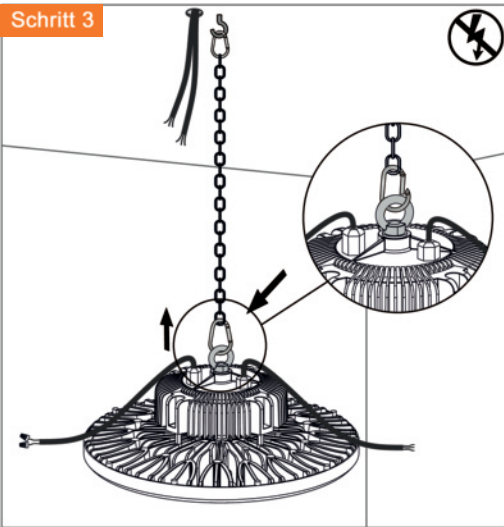

LED Hallenhängeleuchte

Installationsanleitung für die Aufhängung