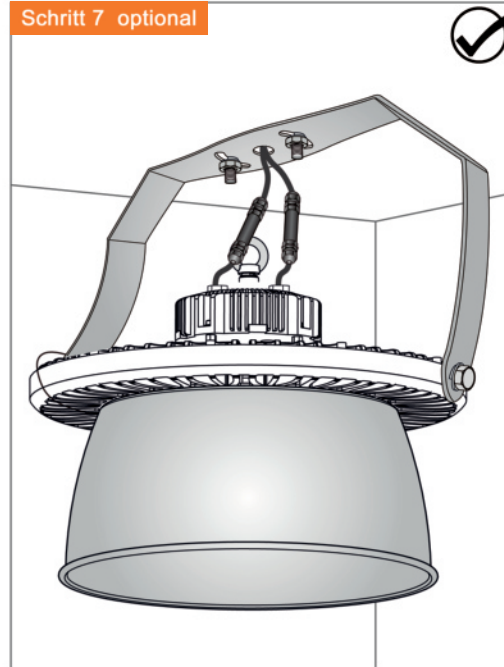

LED Hallenhängeleuchte

Installationsanleitung für die Wand- & Deckenmontage