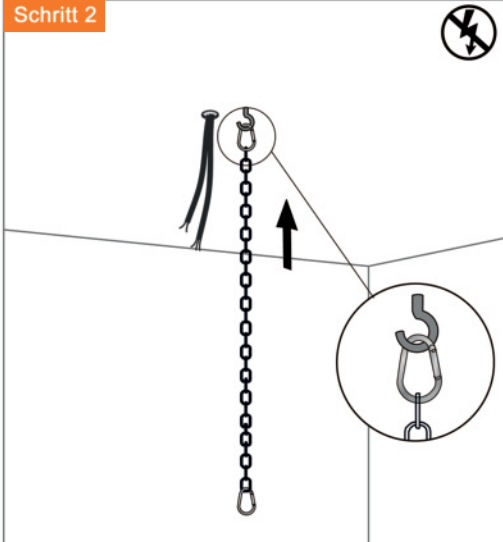

LED Hallenhängeleuchte

Installationsanleitung für die Aufhängung