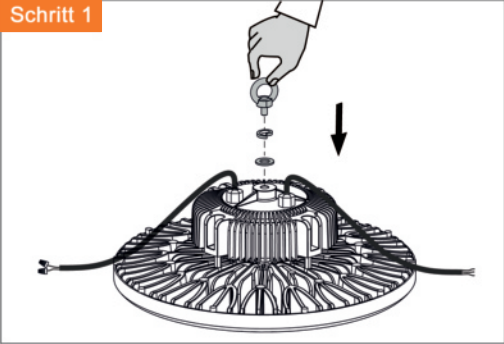

LED Hallenhängeleuchte

Installationsanleitung für die Aufhängung