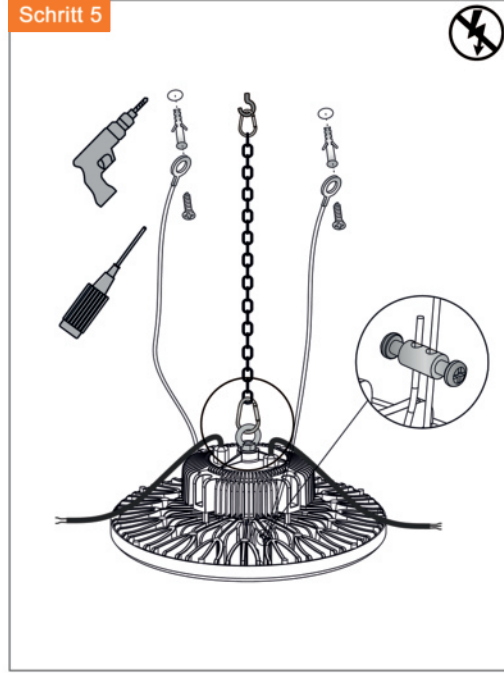

LED Hallenhängeleuchte

Installationsanleitung für die 90° Reflektormontage

Installationsanleitung

LED Hallenhängeleuchte

REV:V2.0 2019/10/04

- Beachten Sie das die Verwendung der Leuchte nur in einer Umgebungstemp. von -20°C bis +45°C möglich ist.
- Beachten Sie bei der Installation die geltenden Sicherheitsregeln und vergewissern Sie sich das die Leitungen Spannungsfrei sind.
- Anfallende Serviceleistungen dürfen nur durch die Herstellerfirma oder gleichberechtigtes ausgebildetes Personal durchgeführt werden.

Importeur:
 Sun Cracks GmbH & Co. KG
 Schmiedestraße 23
 D-26629 Großefehn
 Tel.: 04943 910160
 Fax.: 04943 910165
 www.suncracks.de

LED Hallenhängeleuchte

Installationsanleitung für die Aufhängung

Hinweis:

- | | |
|---------------------|-------------|
| ① 1-10V Dim. Kabel | + Braun |
| | - Blau |
| ② 100-277V AC Kabel | N Blau |
| | L Braun |
| | ⊕ Grün/Gelb |

- Warnung:**
- ① Inkorrekte Installation kann zu Schäden an der Leuchte und zu erhöhter Feuergefahr führen!
 - ② Bei Nichtbenutzung der Dimmfunktion die Leitungsenden mit den beiliegenden Endkappen isolieren!

LED Hallenhängeleuchte

Installationsanleitung für die Aufhängung

LED Hallenhängeleuchte

Installationsanleitung für die Wand- & Deckenmontage

Hinweis:

- ① 1-10V Dim. Kabel
- ② 100-277V AC Kabel
- + Braun
- Blau
- N Blau
- L Braun
- ⊕ Grün/Gelb