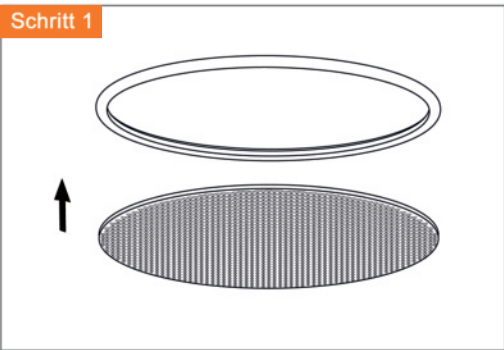

LED Hallenhängeleuchte

Installationsanleitung für die 90° Reflektormontage

Installationsanleitung

LED Hallenhängeleuchte

REV:V2.0 2019/10/04

- Beachten Sie das die Verwendung der Leuchte nur in einer Umgebungstemp. von -20°C bis +45°C möglich ist.
- Beachten Sie bei der Installation die geltenden Sicherheitsregeln und vergewissern Sie sich das die Leitungen Spannungsfrei sind.
- Anfallende Serviceleistungen dürfen nur durch die Herstellerfirma oder gleichberechtigtes ausgebildetes Personal durchgeführt werden.

- | | |
|---------------------|-------------|
| ① 1-10V Dim. Kabel | + Braun |
| | - Blau |
| ② 100-277V AC Kabel | N Blau |
| | L Braun |
| | ⊕ Grün/Gelb |

- Warnung:**
- ① Inkorrekte Installation kann zu Schäden an der Leuchte und zu erhöhter Feuergefahr führen!
 - ② Bei Nichtbenutzung der Dimmfunktion die Leitungsenden mit den beiliegenden Endkappen isolieren!