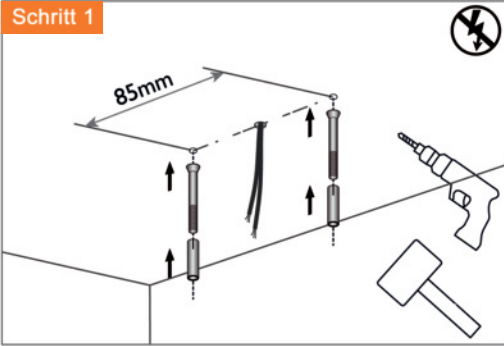

- | | |
|---------------------|-------------|
| ① 1-10V Dim. Kabel | + Braun |
| | - Blau |
| ② 100-277V AC Kabel | N Blau |
| | L Braun |
| | ⊕ Grün/Gelb |

- Warnung:**
- ① Inkorrekte Installation kann zu Schäden an der Leuchte und zu erhöhter Feuergefahr führen!
 - ② Bei Nichtbenutzung der Dimmfunktion die Leitungsenden mit den beiliegenden Endkappen isolieren!

LED Hallenhängeleuchte

Installationsanleitung für die Aufhängung

LED Hallenhängeleuchte

Installationsanleitung für die Wand- & Deckenmontage

Hinweis:

- ① 1-10V Dim. Kabel
- ② 100-277V AC Kabel
- + Braun
- Blau
- N Blau
- L Braun
- ⊕ Grün/Gelb