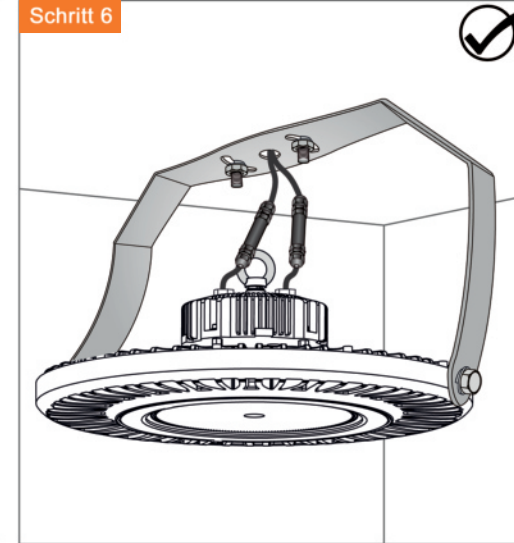

- | | |
|---------------------|-------------|
| ① 1-10V Dim. Kabel | + Braun |
| | - Blau |
| ② 100-277V AC Kabel | N Blau |
| | L Braun |
| | ⊕ Grün/Gelb |

- Warnung:**
- ① Inkorrekte Installation kann zu Schäden an der Leuchte und zu erhöhter Feuergefahr führen!
 - ② Bei Nichtbenutzung der Dimmfunktion die Leitungsenden mit den beiliegenden Endkappen isolieren!

LED Hallenhängeleuchte

Installationsanleitung für die Aufhängung

LED Hallenhängeleuchte

Installationsanleitung für die Wand- & Deckenmontage

Hinweis:

- ① 1-10V Dim. Kabel
- ② 100-277V AC Kabel
- + Braun
- Blau
- N Blau
- L Braun
- ⊕ Grün/Gelb

Warnung:

- ① Inkorrekte Installation kann zu Schäden an der Leuchte und zu erhöhter Feuergefahr führen!
- ② Bei Nichtbenutzung der Dimmfunktion die Leitungsenden mit den beiliegenden Endkappen isolieren!

LED Hallenhängeleuchte

Installationsanleitung für die Wand- & Deckenmontage

LED Hallenhängeleuchte

Installationsanleitung für die 60° Aluminium-Reflektormontage

LED Hallenhängeleuchte

Installationsanleitung für die 60° Transparent-Reflektormontage