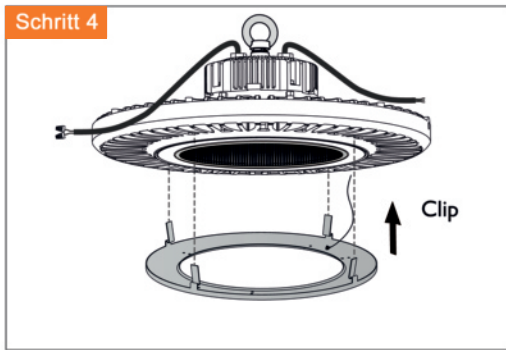

LED Hallenhängeleuchte

Installationsanleitung für die 90° Reflektormontage

Installationsanleitung

LED Hallenhängeleuchte

REV:V2.0 2019/10/04

- Beachten Sie das die Verwendung der Leuchte nur in einer Umgebungstemp. von -20°C bis +45°C möglich ist.
- Beachten Sie bei der Installation die geltenden Sicherheitsregeln und vergewissern Sie sich das die Leitungen Spannungsfrei sind.
- Anfallende Serviceleistungen dürfen nur durch die Herstellerfirma oder gleichberechtigtes ausgebildetes Personal durchgeführt werden.

- | | |
|---------------------|-------------|
| ① 1-10V Dim. Kabel | + Braun |
| | - Blau |
| ② 100-277V AC Kabel | N Blau |
| | L Braun |
| | ⊕ Grün/Gelb |

- Warnung:**
- ① Inkorrekte Installation kann zu Schäden an der Leuchte und zu erhöhter Feuergefahr führen!
 - ② Bei Nichtbenutzung der Dimmfunktion die Leitungsenden mit den beiliegenden Endkappen isolieren!

LED Hallenhängeleuchte

Installationsanleitung für die Aufhängung

LED Hallenhängeleuchte

Installationsanleitung für die Wand- & Deckenmontage

Hinweis:

- ① 1-10V Dim. Kabel
- ② 100-277V AC Kabel
- + Braun
- Blau
- N Blau
- L Braun
- ⊕ Grün/Gelb