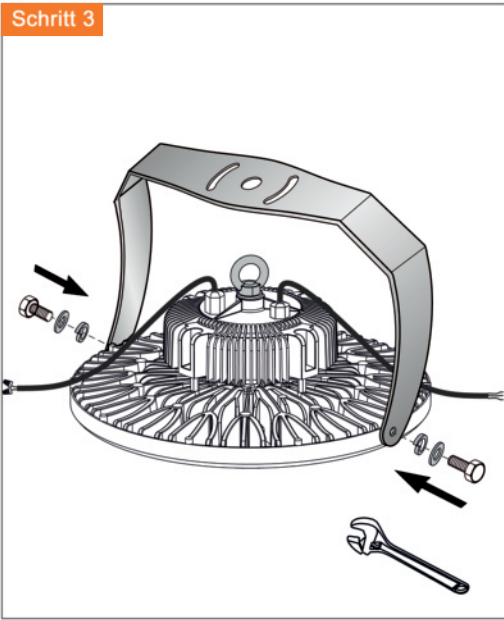

LED Hallenhängeleuchte

Installationsanleitung für die 90° Reflektormontage

Installationsanleitung

LED Hallenhängeleuchte

REV:V2.0 2019/10/04

- Beachten Sie das die Verwendung der Leuchte nur in einer Umgebungstemp. von -20°C bis +45°C möglich ist.
- Beachten Sie bei der Installation die geltenden Sicherheitsregeln und vergewissern Sie sich das die Leitungen Spannungsfrei sind.
- Anfallende Serviceleistungen dürfen nur durch die Herstellerfirma oder gleichberechtigtes ausgebildetes Personal durchgeführt werden.

- | | |
|---------------------|-------------|
| ① 1-10V Dim. Kabel | + Braun |
| | - Blau |
| ② 100-277V AC Kabel | N Blau |
| | L Braun |
| | ⊕ Grün/Gelb |

- Warnung:**
- ① Inkorrekte Installation kann zu Schäden an der Leuchte und zu erhöhter Feuergefahr führen!
 - ② Bei Nichtbenutzung der Dimmfunktion die Leitungsenden mit den beiliegenden Endkappen isolieren!

LED Hallenhängeleuchte

Installationsanleitung für die Aufhängung

LED Hallenhängeleuchte

Installationsanleitung für die Wand- & Deckenmontage

Hinweis:

- ① 1-10V Dim. Kabel
- ② 100-277V AC Kabel
- + Braun
- Blau
- N Blau
- L Braun
- ⊕ Grün/Gelb