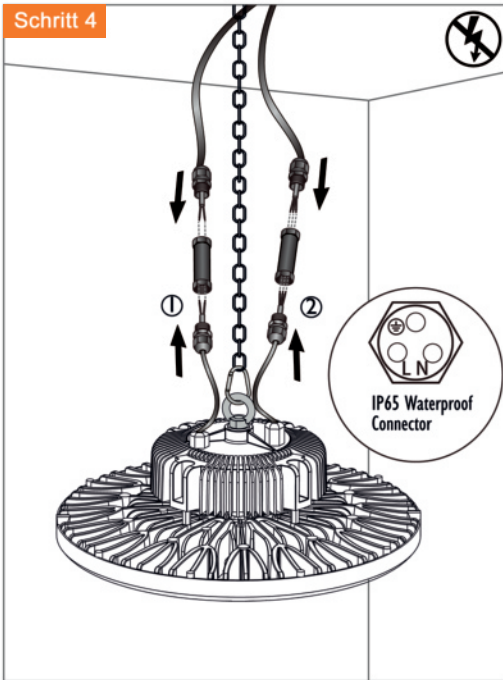

LED Hallenhängeleuchte

Installationsanleitung für die Aufhängung