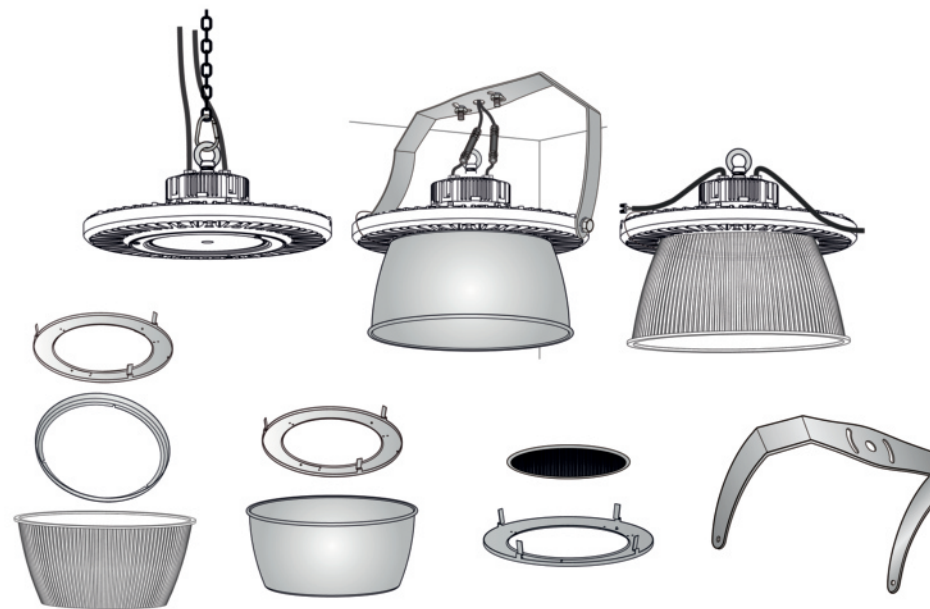

LED Hallenhängeleuchte

Installationsanleitung für die 90° Reflektormontage

Installationsanleitung

LED Hallenhängeleuchte

REV:V2.0 2019/10/04

- Beachten Sie das die Verwendung der Leuchte nur in einer Umgebungstemp. von -20°C bis +45°C möglich ist.
- Beachten Sie bei der Installation die geltenden Sicherheitsregeln und vergewissern Sie sich das die Leitungen Spannungsfrei sind.
- Anfallende Serviceleistungen dürfen nur durch die Herstellerfirma oder gleichberechtigtes ausgebildetes Personal durchgeführt werden.

Importeur:
 Sun Cracks GmbH & Co. KG
 Schmiedestraße 23
 D-26629 Großefehn
 Tel.: 04943 910160
 Fax.: 04943 910165
 www.suncracks.de

LED Hallenhängeleuchte

Installationsanleitung für die Aufhängung

Hinweis:

- | | |
|---------------------|-------------|
| ① 1-10V Dim. Kabel | + Braun |
| | - Blau |
| ② 100-277V AC Kabel | N Blau |
| | L Braun |
| | ⊕ Grün/Gelb |

- Warnung:**
- ① Inkorrekte Installation kann zu Schäden an der Leuchte und zu erhöhter Feuergefahr führen!
 - ② Bei Nichtbenutzung der Dimmfunktion die Leitungsenden mit den beiliegenden Endkappen isolieren!

LED Hallenhängeleuchte

Installationsanleitung für die Aufhängung

LED Hallenhängeleuchte

Installationsanleitung für die Wand- & Deckenmontage

Hinweis:

- ① 1-10V Dim. Kabel
- ② 100-277V AC Kabel
- + Braun
- Blau
- N Blau
- L Braun
- ⊕ Grün/Gelb