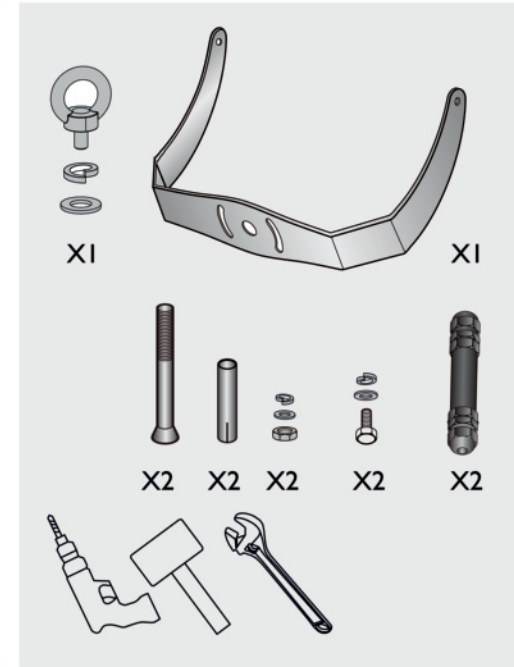

LED Hallenhängeleuchte

Installationsanleitung für die Wand- & Deckenmontage