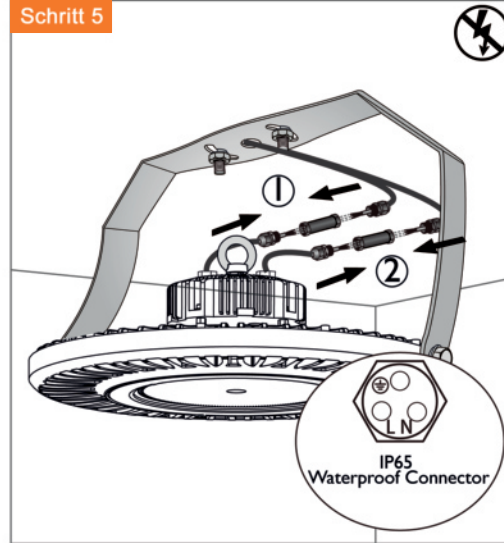

LED Hallenhängeleuchte

Installationsanleitung für die Wand- & Deckenmontage