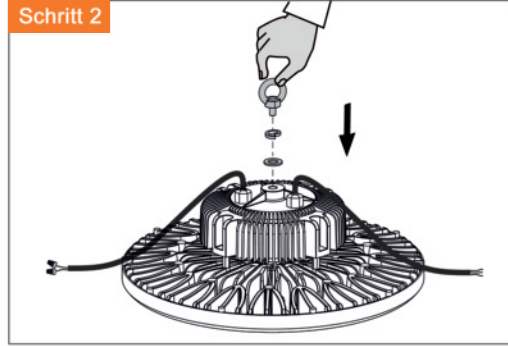

- | | |
|---------------------|-------------|
| ① 1-10V Dim. Kabel | + Braun |
| | - Blau |
| ② 100-277V AC Kabel | N Blau |
| | L Braun |
| | ⊕ Grün/Gelb |

- Warnung:**
- ① Inkorrekte Installation kann zu Schäden an der Leuchte und zu erhöhter Feuergefahr führen!
 - ② Bei Nichtbenutzung der Dimmfunktion die Leitungsenden mit den beiliegenden Endkappen isolieren!

LED Hallenhängeleuchte

Installationsanleitung für die Aufhängung

LED Hallenhängeleuchte

Installationsanleitung für die Wand- & Deckenmontage

Hinweis:

- ① 1-10V Dim. Kabel
- ② 100-277V AC Kabel
- + Braun
- Blau
- N Blau
- L Braun
- ⊕ Grün/Gelb