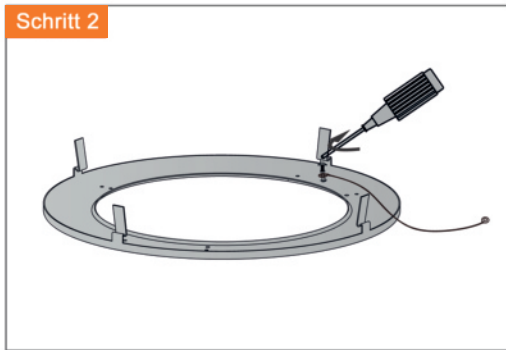

LED Hallenhängeleuchte

Installationsanleitung für die 90° Reflektormontage

Installationsanleitung

LED Hallenhängeleuchte

REV:V2.0 2019/10/04

- Beachten Sie das die Verwendung der Leuchte nur in einer Umgebungstemp. von -20°C bis +45°C möglich ist.
- Beachten Sie bei der Installation die geltenden Sicherheitsregeln und vergewissern Sie sich das die Leitungen Spannungsfrei sind.
- Anfallende Serviceleistungen dürfen nur durch die Herstellerfirma oder gleichberechtigtes ausgebildetes Personal durchgeführt werden.

- | | |
|---------------------|-------------|
| ① 1-10V Dim. Kabel | + Braun |
| | - Blau |
| ② 100-277V AC Kabel | N Blau |
| | L Braun |
| | ⊕ Grün/Gelb |

- Warnung:**
- ① Inkorrekte Installation kann zu Schäden an der Leuchte und zu erhöhter Feuergefahr führen!
 - ② Bei Nichtbenutzung der Dimmfunktion die Leitungsenden mit den beiliegenden Endkappen isolieren!

LED Hallenhängeleuchte

Installationsanleitung für die Aufhängung

LED Hallenhängeleuchte

Installationsanleitung für die Wand- & Deckenmontage

Hinweis:

- ① 1-10V Dim. Kabel
- ② 100-277V AC Kabel
- + Braun
- Blau
- N Blau
- L Braun
- ⊕ Grün/Gelb

LED Hallenhängeleuchte

Installationsanleitung für die Wand- & Deckenmontage

LED Hallenhängeleuchte

Installationsanleitung für die 60° Aluminium-Reflektormontage

LED Hallenhängeleuchte

Installationsanleitung für die 60° Transparent-Reflektormontage