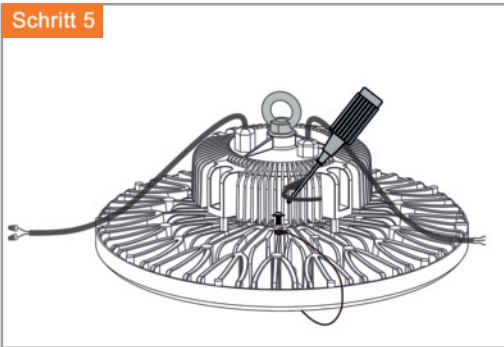

LED Hallenhängeleuchte

Installationsanleitung für die 90° Reflektormontage

Installationsanleitung

LED Hallenhängeleuchte

REV:V2.0 2019/10/04

- Beachten Sie das die Verwendung der Leuchte nur in einer Umgebungstemp. von -20°C bis +45°C möglich ist.
- Beachten Sie bei der Installation die geltenden Sicherheitsregeln und vergewissern Sie sich das die Leitungen Spannungsfrei sind.
- Anfallende Serviceleistungen dürfen nur durch die Herstellerfirma oder gleichberechtigtes ausgebildetes Personal durchgeführt werden.

- | | |
|---------------------|-------------|
| ① 1-10V Dim. Kabel | + Braun |
| | - Blau |
| ② 100-277V AC Kabel | N Blau |
| | L Braun |
| | ⊕ Grün/Gelb |

- Warnung:**
- ① Inkorrekte Installation kann zu Schäden an der Leuchte und zu erhöhter Feuergefahr führen!
 - ② Bei Nichtbenutzung der Dimmfunktion die Leitungsenden mit den beiliegenden Endkappen isolieren!

LED Hallenhängeleuchte

Installationsanleitung für die Aufhängung

LED Hallenhängeleuchte

Installationsanleitung für die Wand- & Deckenmontage

Hinweis:

- ① 1-10V Dim. Kabel
- ② 100-277V AC Kabel
- + Braun
- Blau
- N Blau
- L Braun
- ⊕ Grün/Gelb