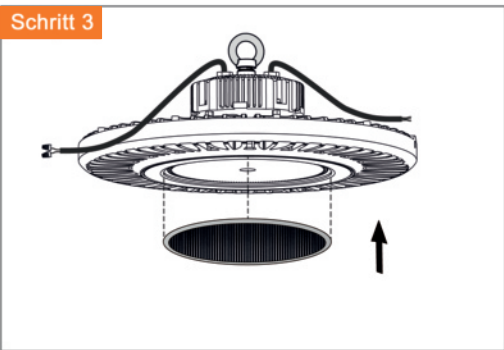

LED Hallenhängeleuchte

Installationsanleitung für die 90° Reflektormontage

Installationsanleitung

LED Hallenhängeleuchte

REV:V2.0 2019/10/04

- Beachten Sie das die Verwendung der Leuchte nur in einer Umgebungstemp. von -20°C bis +45°C möglich ist.
- Beachten Sie bei der Installation die geltenden Sicherheitsregeln und vergewissern Sie sich das die Leitungen Spannungsfrei sind.
- Anfallende Serviceleistungen dürfen nur durch die Herstellerfirma oder gleichberechtigtes ausgebildetes Personal durchgeführt werden.

Importeur:
 Sun Cracks GmbH & Co. KG
 Schmiedestraße 23
 D-26629 Großefehn
 Tel.: 04943 910160
 Fax.: 04943 910165
 www.suncracks.de

LED Hallenhängeleuchte

Installationsanleitung für die Aufhängung

Hinweis:

- | | |
|---------------------|-------------|
| ① 1-10V Dim. Kabel | + Braun |
| | - Blau |
| ② 100-277V AC Kabel | N Blau |
| | L Braun |
| | ⊕ Grün/Gelb |

- Warnung:**
- ① Inkorrekte Installation kann zu Schäden an der Leuchte und zu erhöhter Feuergefahr führen!
 - ② Bei Nichtbenutzung der Dimmfunktion die Leitungsenden mit den beiliegenden Endkappen isolieren!

LED Hallenhängeleuchte

Installationsanleitung für die Aufhängung

LED Hallenhängeleuchte

Installationsanleitung für die Wand- & Deckenmontage

Hinweis:

- ① 1-10V Dim. Kabel
- ② 100-277V AC Kabel
- + Braun
- Blau
- N Blau
- L Braun
- ⊕ Grün/Gelb