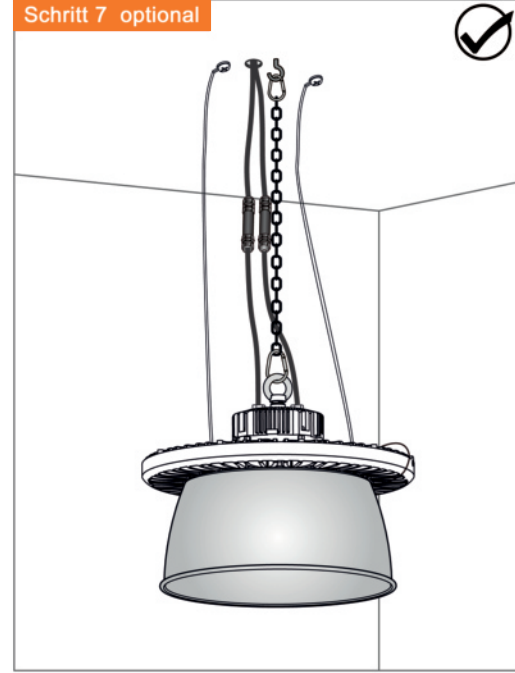

LED Hallenhängeleuchte

Installationsanleitung für die 90° Reflektormontage

Installationsanleitung

LED Hallenhängeleuchte

REV:V2.0 2019/10/04

- Beachten Sie das die Verwendung der Leuchte nur in einer Umgebungstemp. von -20°C bis +45°C möglich ist.
- Beachten Sie bei der Installation die geltenden Sicherheitsregeln und vergewissern Sie sich das die Leitungen Spannungsfrei sind.
- Anfallende Serviceleistungen dürfen nur durch die Herstellerfirma oder gleichberechtigtes ausgebildetes Personal durchgeführt werden.

Importeur:
 Sun Cracks GmbH & Co. KG
 Schmiedestraße 23
 D-26629 Großefehn
 Tel.: 04943 910160
 Fax.: 04943 910165
 www.suncracks.de

LED Hallenhängeleuchte

Installationsanleitung für die Aufhängung

Hinweis:

- | | |
|---------------------|-------------|
| ① 1-10V Dim. Kabel | + Braun |
| | - Blau |
| ② 100-277V AC Kabel | N Blau |
| | L Braun |
| | ⊕ Grün/Gelb |

- Warnung:**
- ① Inkorrekte Installation kann zu Schäden an der Leuchte und zu erhöhter Feuergefahr führen!
 - ② Bei Nichtbenutzung der Dimmfunktion die Leitungsenden mit den beiliegenden Endkappen isolieren!

LED Hallenhängeleuchte

Installationsanleitung für die Aufhängung

LED Hallenhängeleuchte

Installationsanleitung für die Wand- & Deckenmontage

Hinweis:

- ① 1-10V Dim. Kabel
- ② 100-277V AC Kabel
- + Braun
- Blau
- N Blau
- L Braun
- ⊕ Grün/Gelb